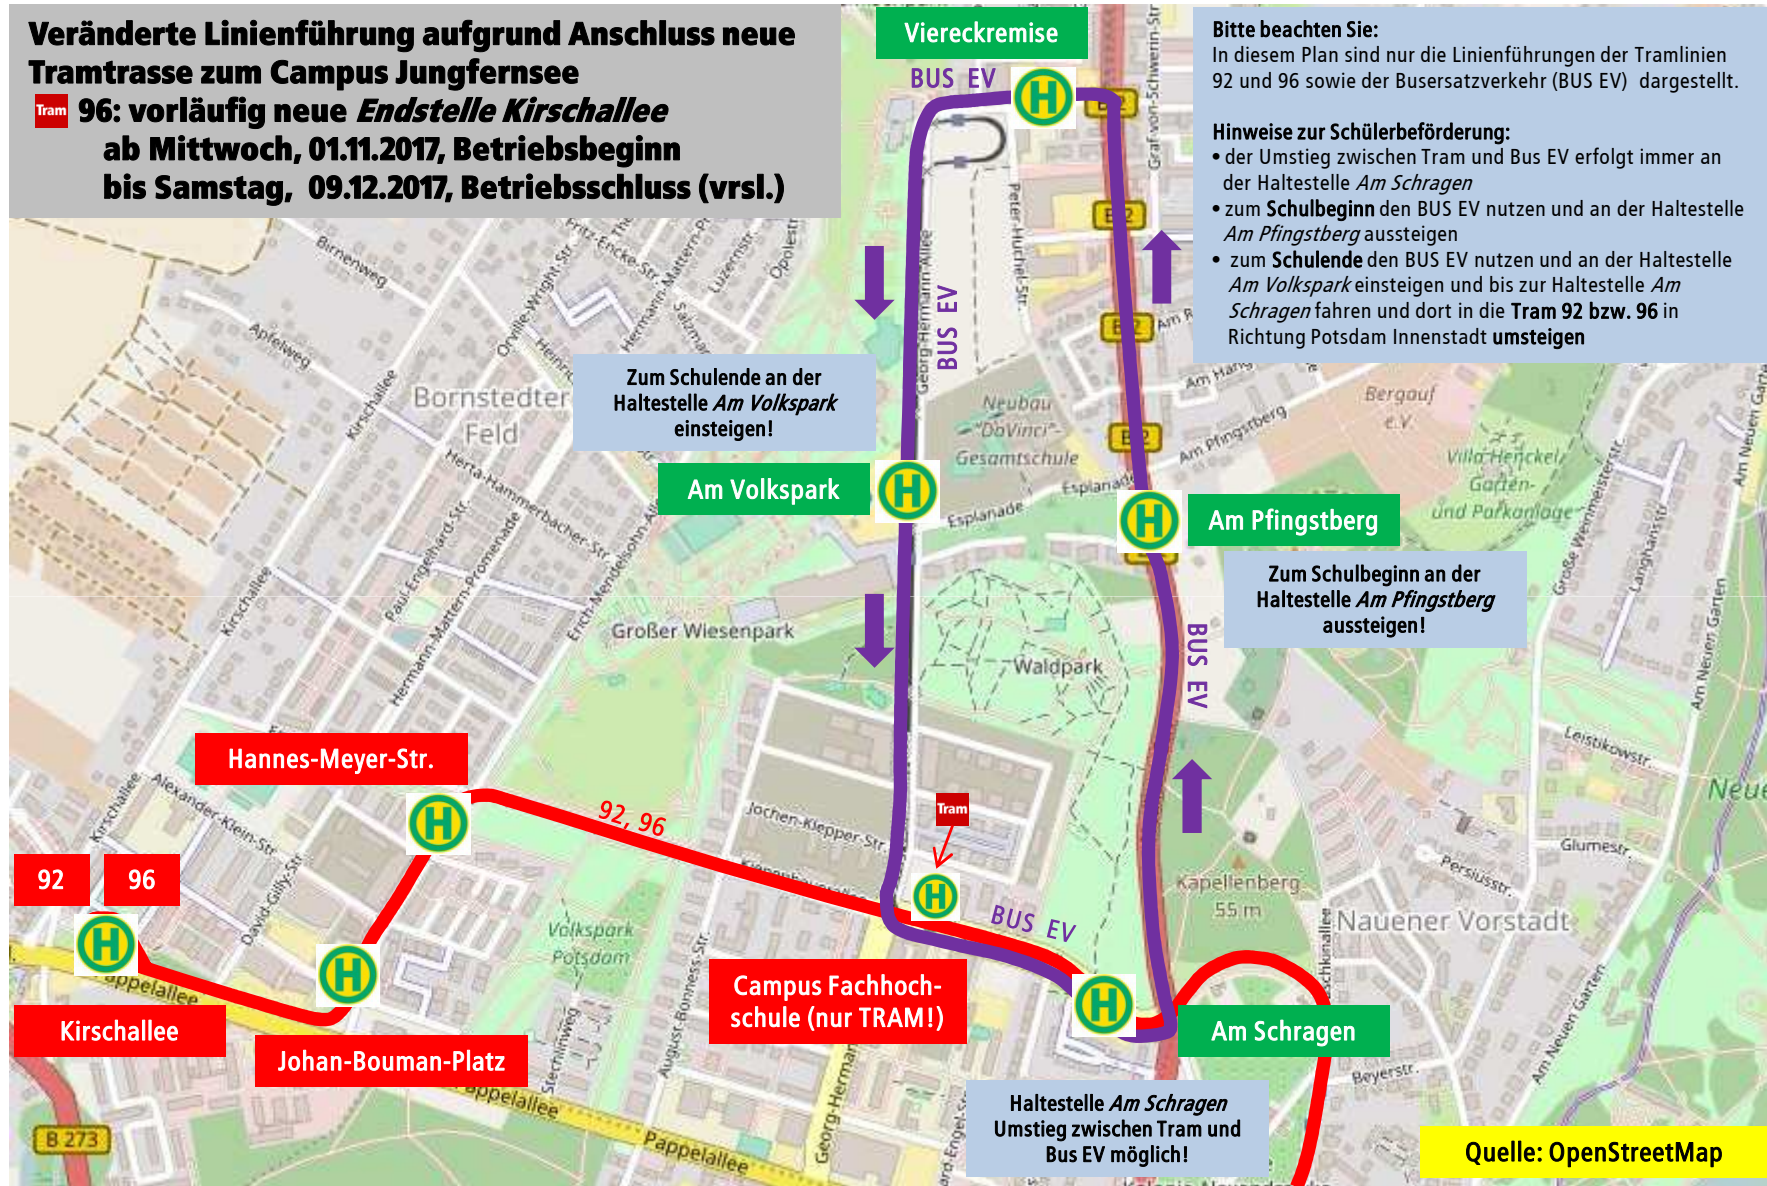

## Veränderte Linienführung aufgrund Anschluss neue Tramtrasse zum Campus Jungfersee

**Tram 96: vorläufig neue Endstelle Kirschallee ab Mittwoch, 01.11.2017, Betriebsbeginn bis Samstag, 09.12.2017, Betriebsschluss (vrs!)**

**Bitte beachten Sie:**  
In diesem Plan sind nur die Linienführungen der Tramlinien 92 und 96 sowie der Busersatzverkehr (BUS EV) dargestellt.

- Hinweise zur Schülerbeförderung:**
- der Umstieg zwischen Tram und Bus EV erfolgt immer an der Haltestelle *Am Schragen*
  - zum **Schulbeginn** den BUS EV nutzen und an der Haltestelle *Am Pfingstberg* aussteigen
  - zum **Schulende** den BUS EV nutzen und an der Haltestelle *Am Volkspark* einsteigen und bis zur Haltestelle *Am Schragen* fahren und dort in die **Tram 92 bzw. 96** in Richtung Potsdam Innenstadt **umsteigen**

Zum **Schulende** an der Haltestelle *Am Volkspark* einsteigen!

Zum **Schulbeginn** an der Haltestelle *Am Pfingstberg* aussteigen!

Haltestelle *Am Schragen*  
Umstieg zwischen Tram und Bus EV möglich!

Quelle: OpenStreetMap